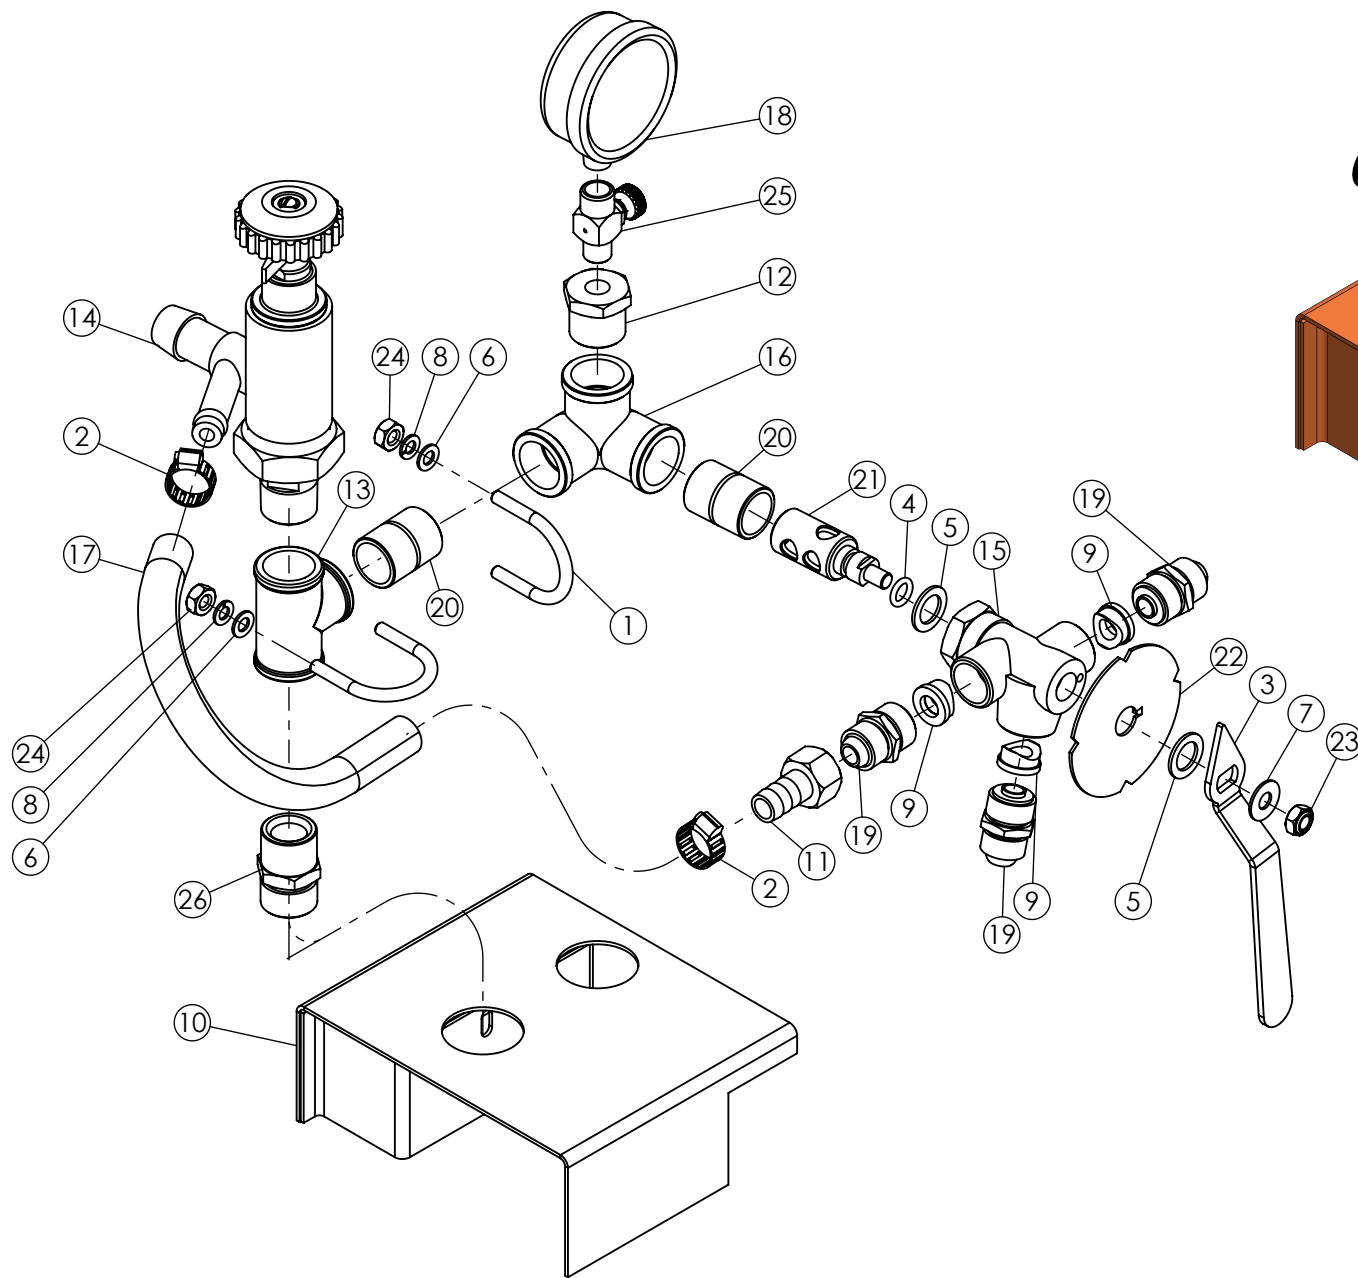

2026

CATÁLAGO COMANDO CJ6

CATÁLOGO DE PEÇAS COMANDO CJ6

“Catálogo de Peças Originais MGA: vistas explodidas e listas de materiais para reposição.”

ITEM	CÓDIGO	QTD.	Descrição da peça	Peso líquido
0	0736	1	COMANDO CJ6 - 429654 / 611723	3.630
1	0751	2	ABRAÇADEIRA "U" 1/4" - 401471	0.027
2	1018	2	ABRAÇADEIRA 14-22 - 9 FIOS	0.007
3	0756	1	ALAVANCA VALVULA CJ6 - 419374	0.071
4	0608	1	ANEL DE VEDACAO SILICONE (ORI-110) - 416669	0.001
5	0754	2	ARRUELA DE VEDAÇÃO CJ6 - 414748	0.001
6	0301	4	ARRUELA LISA 1/4 ZB - 413468	0.001
7	0956	1	ARRUELA LISA 5/16" ZB - 501478	0.002
8	0377	4	ARRUELA PRESSAO 1/4 MEDIA ZB - 910117	0.001
9	0696	3	ASSENTO E ANEL DE VEDAÇÃO CJ6 - 916486	0.002
10	0750	1	BASE DO COMANDO CJ6 - 422568	0.834
11	0757	1	BICO MG 1/2" C/PORCA 1/2" - CJ6 - 413310	0.029
12	0725	1	BUCHA DE REDUÇÃO 3/4" x 1/4" BSP - 911297	0.078
13	0726	1	CONEXÃO GALVANIZADA T 3/4 - 911479	0.140
14	0579	1	CONJ. REG. DE PRESSÃO CJ6 - 429662	0.947
15	0737	1	CORPO DA VALVULA 4 VIAS CJ6 - 416107	0.245
16	0724	1	COTOVELO C/ SAIDA LAT. 3/4 BSP - 908491	0.220
17	1418	1	MANGUEIRA PRETA PT 500 1/2 - 0,36m	0,36m
18	1680	1	MANOMETRO COM GLICERINA 400 PSI - 236511	0.287
19	0728	3	NIPLE 1/2 BSP x 7/8 UNF - 415919	0.079
20	0753	2	NIPLE SIMPLES DE FERRO 3/4 CJ6 - 910653	0.048
21	0684	1	NUCLEO DA VALVULA 4 VIAS CJ6 - 417055	0.069
22	0755	1	PLACA POSICIONADORA	0.052
23	0860	1	PORCA SEXT. PARLOCK - 5/16" UNF - 5.8	0.005
24	1010	4	PORCA SEXT. 1/4 UNC ZB 5.8 - 912741	0.005
25	0407	1	REGISTRO DO MANOMETRO 1/4" BSP	0.063
26	0752	1	UNIÃO DO BICO DE CONEXÃO CJ6 - 408781	0.111