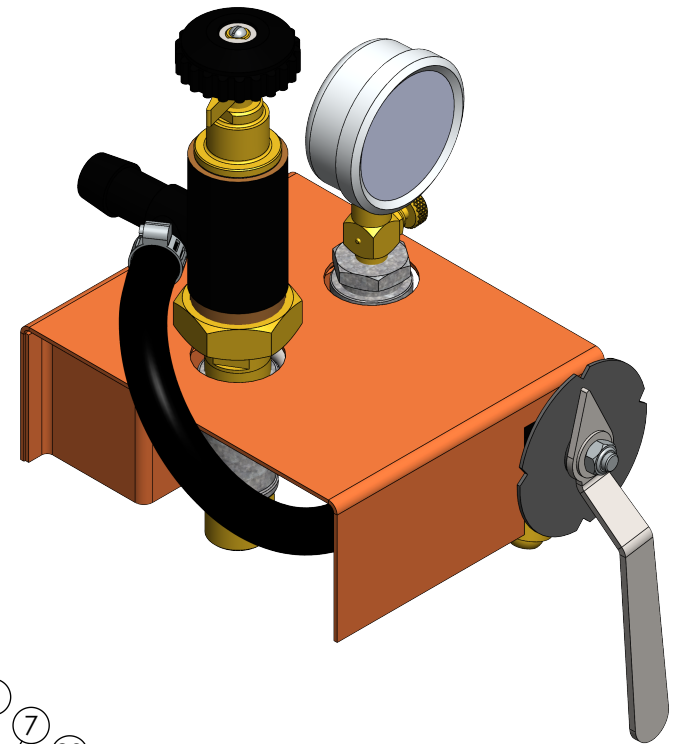

2026

CATÁLAGO COMANDO CJ6

CATÁLOGO DE PEÇAS COMANDO CJ6

“Catálogo de Peças Originais MGA: vistas explodidas e listas de materiais para reposição.”

ITEM	CÓDIGO	QTD.	Descrição da peça	Peso líquido
0	0736	1	COMANDO CJ6 - 429654 / 611723	3.630
1	0751	2	ABRAÇADEIRA "U" 1/4" - 401471	0.027
2	1018	2	ABRAÇADEIRA 14-22 - 9 FIOS	0.007
3	0756	1	ALAVANCA VALVULA CJ6 - 419374	0.071
4	0608	1	ANEL DE VEDACAO SILICONE (ORI-110) - 416669	0.001
5	0754	2	ARRUELA DE VEDAÇÃO CJ6 - 414748	0.001
6	0301	4	ARRUELA LISA 1/4 ZB - 413468	0.001
7	0956	1	ARRUELA LISA 5/16" ZB - 501478	0.002
8	0377	4	ARRUELA PRESSAO 1/4 MEDIA ZB - 910117	0.001
9	0696	3	ASSENTO E ANEL DE VEDAÇÃO CJ6 - 916486	0.002
10	0750	1	BASE DO COMANDO CJ6 - 422568	0.834
11	0757	1	BICO MG 1/2" C/PORCA 1/2" - CJ6 - 413310	0.029
12	0725	1	BUCHA DE REDUÇÃO 3/4" x 1/4" BSP - 911297	0.078
13	0726	1	CONEXÃO GALVANIZADA T 3/4 - 911479	0.140
14	0579	1	CONJ. REG. DE PRESSÃO CJ6 - 429662	0.947
15	0737	1	CORPO DA VALVULA 4 VIAS CJ6 - 416107	0.245
16	0724	1	COTOVELO C/ SAIDA LAT. 3/4 BSP - 908491	0.220
17	1418	1	MANGUEIRA PRETA PT 500 1/2 - 0,36m	0,36m
18	1680	1	MANOMETRO COM GLICERINA 400 PSI - 236511	0.287
19	0728	3	NIPLE 1/2 BSP x 7/8 UNF - 415919	0.079
20	0753	2	NIPLE SIMPLES DE FERRO 3/4 CJ6 - 910653	0.048
21	0684	1	NUCLEO DA VALVULA 4 VIAS CJ6 - 417055	0.069
22	0755	1	PLACA POSICIONADORA	0.052
23	0860	1	PORCA SEXT. PARLOCK - 5/16" UNF - 5.8	0.005
24	1010	4	PORCA SEXT. 1/4 UNC ZB 5.8 - 912741	0.005
25	0407	1	REGISTRO DO MANOMETRO 1/4" BSP	0.063
26	0752	1	UNIÃO DO BICO DE CONEXÃO CJ6 - 408781	0.111