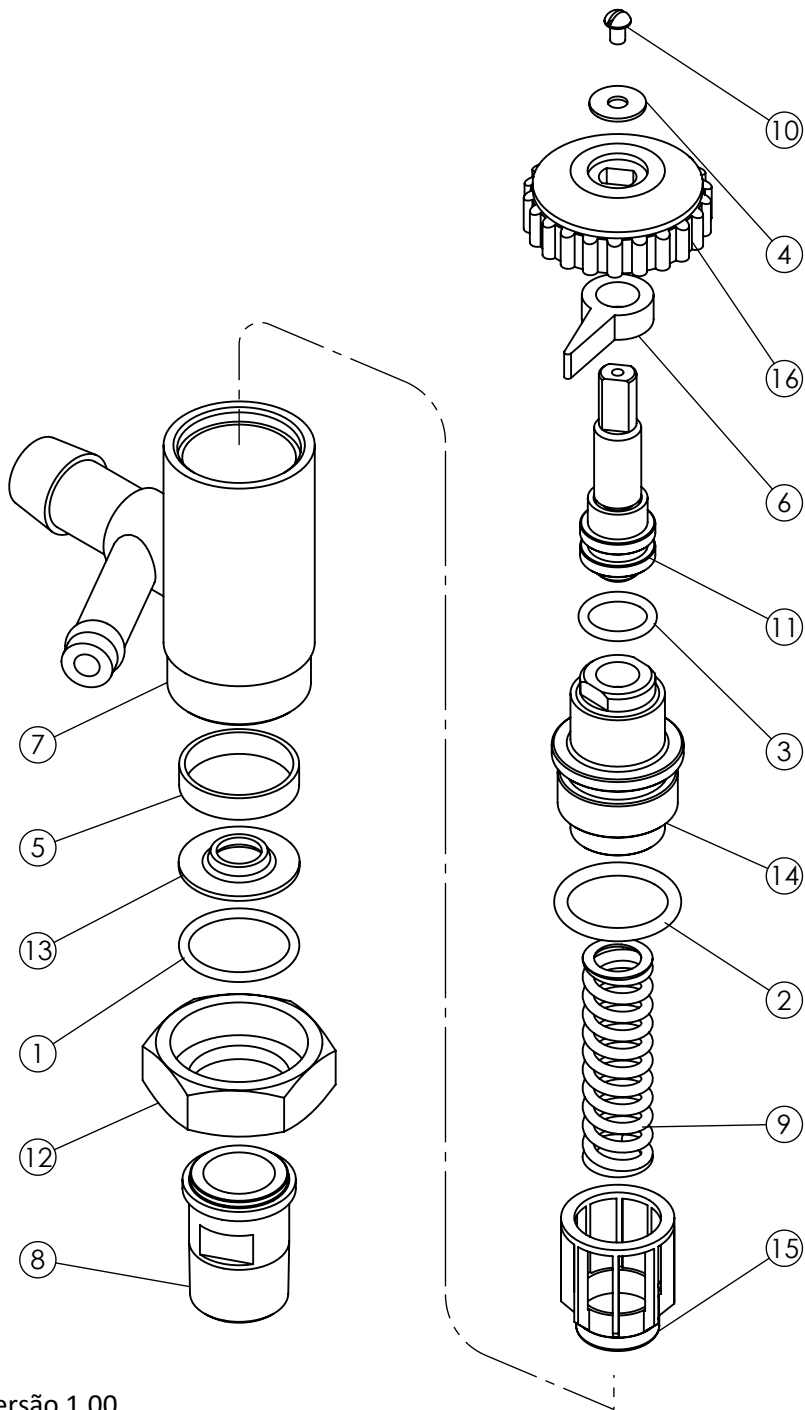

2026

CATÁLAGO COMANDO CJ6

CATÁLOGO DE PEÇAS COMANDO CJ6

“Catálogo de Peças Originais MGA: vistas explodidas e listas de materiais para reposição.”

ITEM	CÓDIGO	QTD.	Descrição da peça	Peso líquido
0	0736	1	COMANDO CJ6 - 429654 / 611723	3.630
1	0751	2	ABRAÇADEIRA "U" 1/4" - 401471	0.027
2	1018	2	ABRAÇADEIRA 14-22 - 9 FIOS	0.007
3	0756	1	ALAVANCA VALVULA CJ6 - 419374	0.071
4	0608	1	ANEL DE VEDACAO SILICONE (ORI-110) - 416669	0.001
5	0754	2	ARRUELA DE VEDAÇÃO CJ6 - 414748	0.001
6	0301	4	ARRUELA LISA 1/4 ZB - 413468	0.001
7	0956	1	ARRUELA LISA 5/16" ZB - 501478	0.002
8	0377	4	ARRUELA PRESSAO 1/4 MEDIA ZB - 910117	0.001
9	0696	3	ASSENTO E ANEL DE VEDAÇÃO CJ6 - 916486	0.002
10	0750	1	BASE DO COMANDO CJ6 - 422568	0.834
11	0757	1	BICO MG 1/2" C/PORCA 1/2" - CJ6 - 413310	0.029
12	0725	1	BUCHA DE REDUÇÃO 3/4" x 1/4" BSP - 911297	0.078
13	0726	1	CONEXÃO GALVANIZADA T 3/4 - 911479	0.140
14	0579	1	CONJ. REG. DE PRESSÃO CJ6 - 429662	0.947
15	0737	1	CORPO DA VALVULA 4 VIAS CJ6 - 416107	0.245
16	0724	1	COTOVELO C/ SAIDA LAT. 3/4 BSP - 908491	0.220
17	1418	1	MANGUEIRA PRETA PT 500 1/2 - 0,36m	0,36m
18	1680	1	MANOMETRO COM GLICERINA 400 PSI - 236511	0.287
19	0728	3	NIPLE 1/2 BSP x 7/8 UNF - 415919	0.079
20	0753	2	NIPLE SIMPLES DE FERRO 3/4 CJ6 - 910653	0.048
21	0684	1	NUCLEO DA VALVULA 4 VIAS CJ6 - 417055	0.069
22	0755	1	PLACA POSICIONADORA	0.052
23	0860	1	PORCA SEXT. PARLOCK - 5/16" UNF - 5.8	0.005
24	1010	4	PORCA SEXT. 1/4 UNC ZB 5.8 - 912741	0.005
25	0407	1	REGISTRO DO MANOMETRO 1/4" BSP	0.063
26	0752	1	UNIÃO DO BICO DE CONEXÃO CJ6 - 408781	0.111