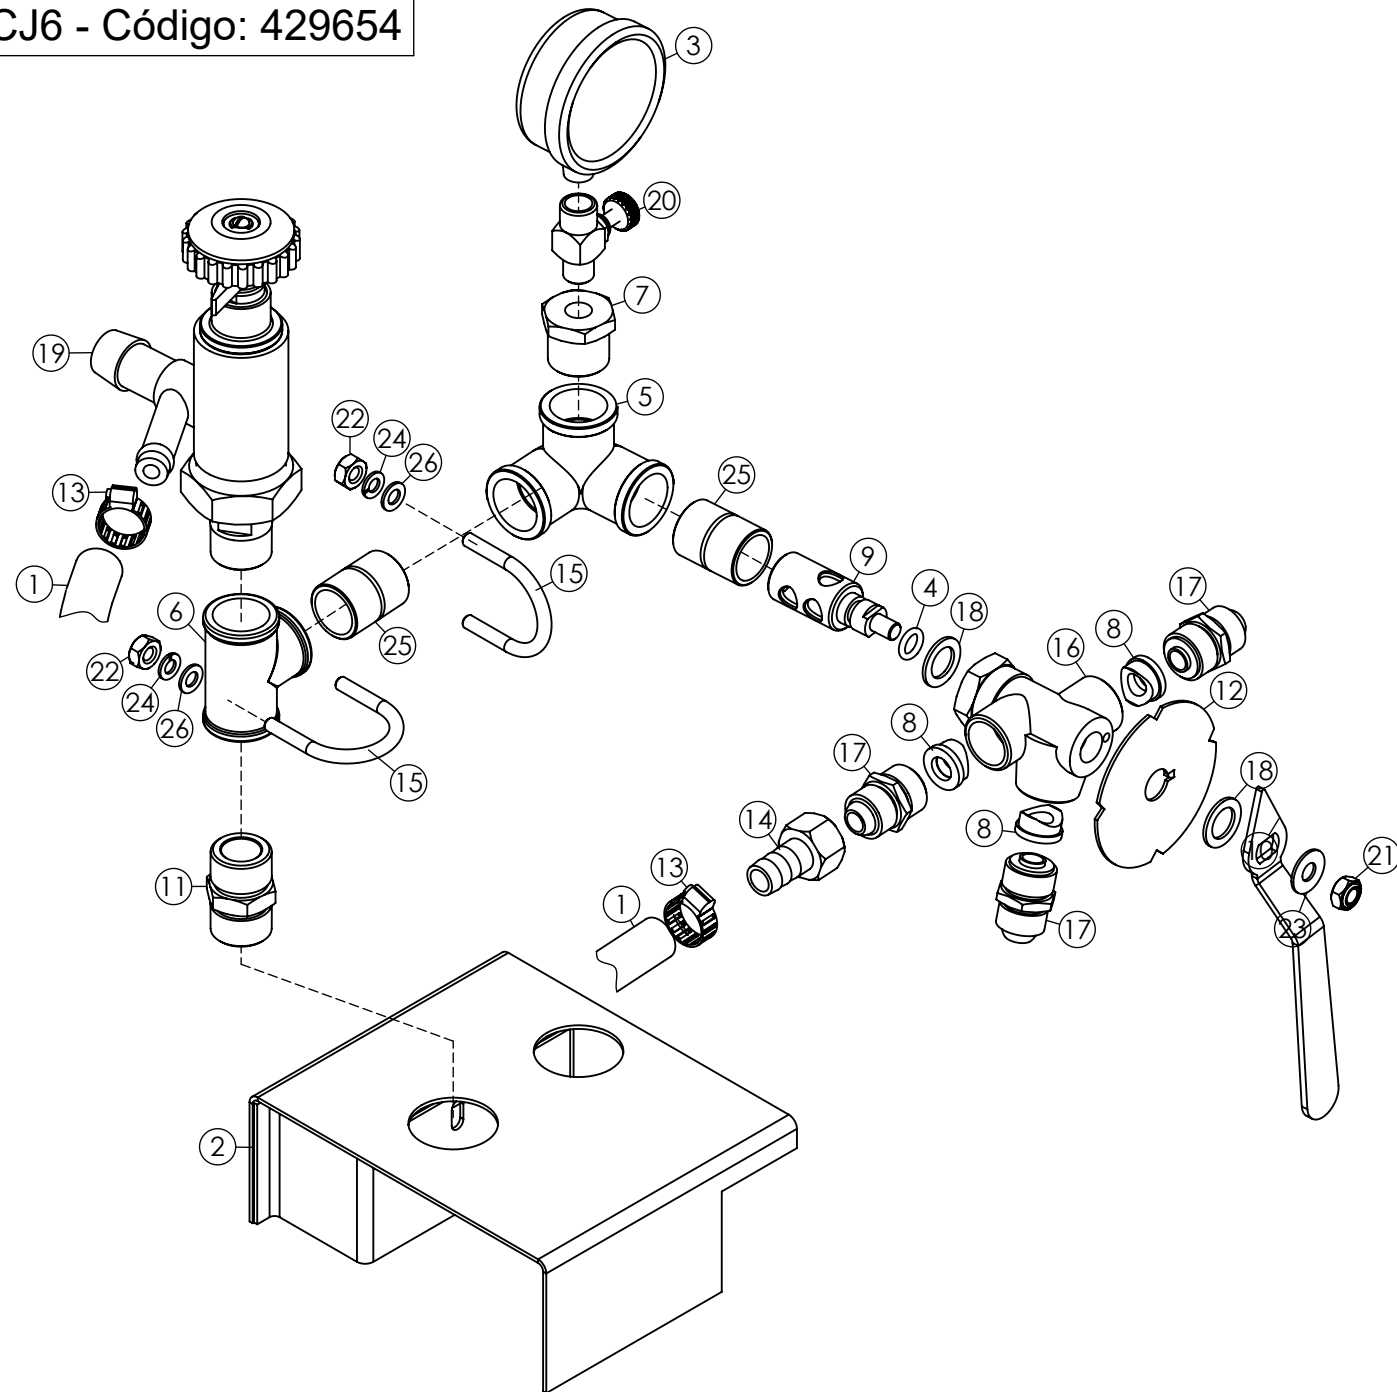

### Especificações

**Regulador de pressão:**  
Manual com trava de  
regulagem

**Manômetro:**  
Manometro de glicerina  
6 bar/90 psi

**Alavanca:**  
Alavanca de 4 posições

# Comando de defensivo CJ6 - Código: 429654

<b>Item</b>	<b>Código</b>	<b>Qtd</b>	<b>Descrição</b>
1	1088	1	Mangueira laranja (1/2) 450 PSI (CJ6) - 915694
2	750	1	Base do comando CJ6 - 422568
3	1680	1	Manômetro com glicerina 400 psi - 236511
4	608	1	Anel de vedação silicone (ORI-110) - 416669
5	724	1	Cotovelo com saída lateral 3/4" BSP - 908491
6	726	1	Conexão Galvanizada T 3/4" - 911479
7	725	1	Bucha de redução 3/4" BSP para 1/4" BSP - 911297
8	696	3	Assento e anel de vedação CJ6 - 916486
9	684	1	Núcleo da válvula 4 vias CJ6 - 417055
10	756	1	Alavanca da válvula comando CJ6 - 419374
11	752	1	União do bico de conexão CJ6 - 408781
12	755	1	Placa posicionadora -505172
13	1018	2	Abraçadeira 14-22 - 9 fios
14	757	1	Bico MG 1/2" com porca de 1/2" CJ6 - 413310
15	751	2	Abraçadeira "U" 1/4" - 401471
16	737	1	Corpo da válvula 4 vias CJ6 - 416107
17	728	3	Niple 1/2" BSP x 7/8" UNF - 415919
18	754	2	Arruela de vedação CJ6 - 414748
19	579	1	Conj. Regulador de pressão CJ6 - 429662
20	407	1	Registro do manômetro
21	860	1	Porca sextavada parlock - 5/16" UNF - 5.8
22	1010	4	Porca sextavada 1/4" UNC - ZB 5.8 - 912741
23	956	1	Arruela lisa 5/16" ZB - 501478
24	377	4	Arruela de pressão 1/4" média - ZB - 910117
25	753	2	Niple simples 3/4" NPT - 910653
26	301	4	Arruela lisa 1/4" ZB - 413468