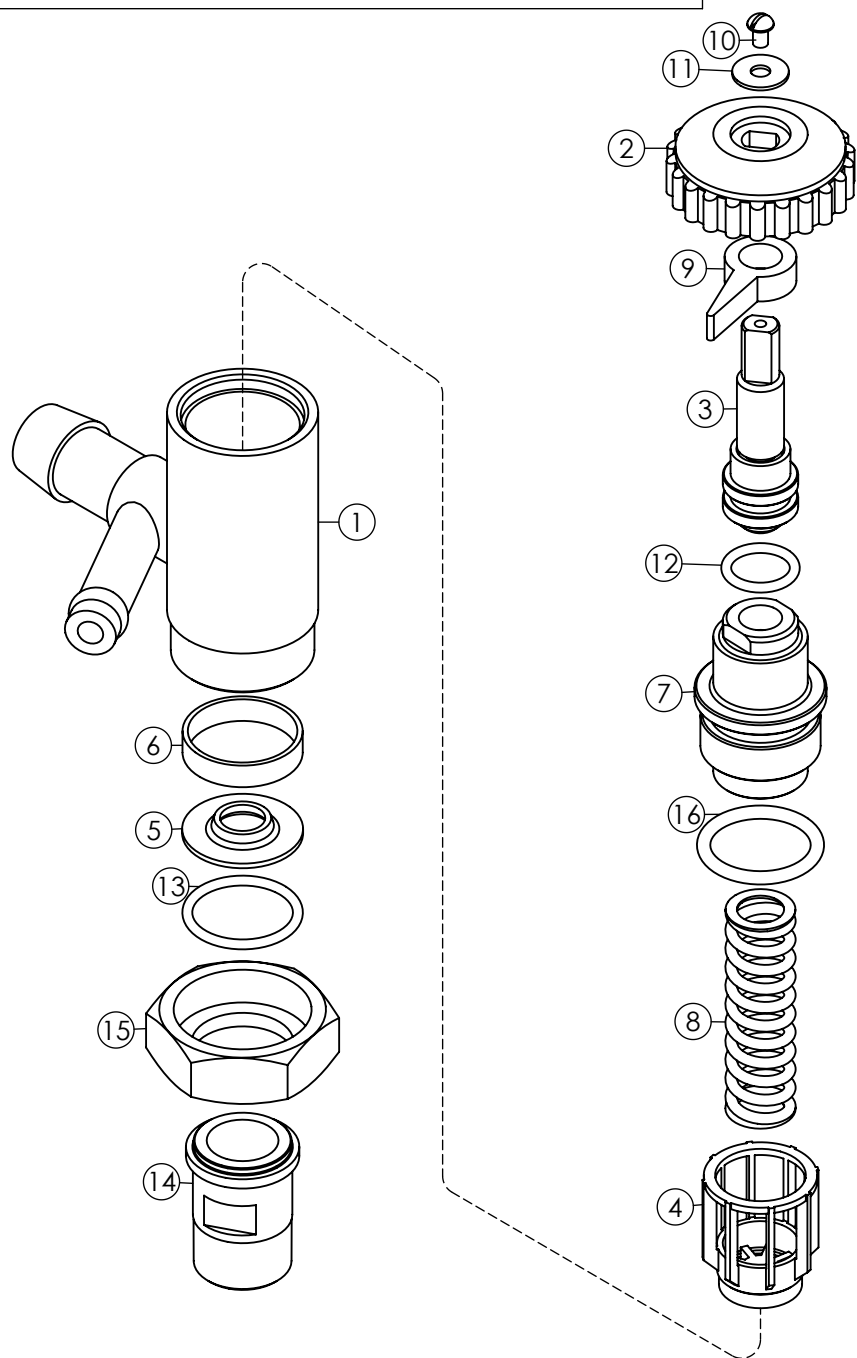

Regulador de pressão CJ6 Código: 429662

Item	Código	Qtd	Descrição
1	748	1	Corpo do regulador CJ6 - 602425
2	986	1	Volante CJ6 - 610089
3	583	1	Parafuso do regulador CJ6 - 714253
4	662	1	Válvula com inserto CJ6 - 429270
5	729	1	Sede da válvula CJ6 - 712364
6	758	1	Calço da sede da válvula CJ6 - 712380
7	747	1	Tampa do corpo do regulador de pressão CJ6 - 308759
8	730	1	Mola de compressão CJ6 - 422592
9	841	1	Contra porca de 1/2" - 20 UNF - 508481
10	378	1	Parafuso cab. fenda 5/32" x 1/4" RT - ZB 5.8 - 911388
11	285	1	Arruela lisa de 3/16" ZB - 314799
12	617	1	Anel o'ring 2-114 Ø2,62mm Øint.15.54mm
13	698	1	Anel o'ring 2-121 Ø2,62mm Øint.26.64mm
14	573	1	Luva de união CJ6 - 712414
15	749	1	Porca sextavada 1.1/2" UNF - 416214
16	699	1	Anel o'ring 2-215 Ø3.53mm Øint. 26.57mm